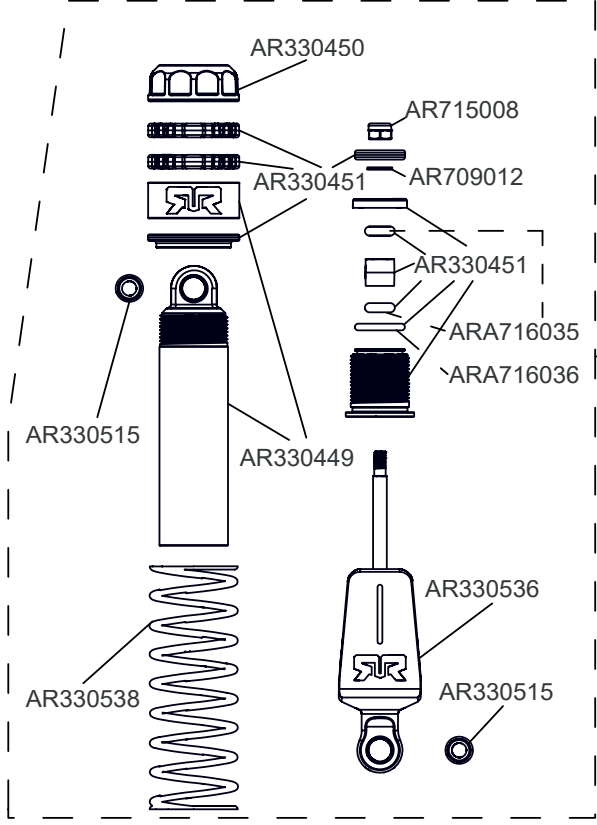

Body & Tire Karosserie & Reifen  
Carrosserie & Pneu  
Cuerpo & Neumático  
车身及轮胎 ボディとタ

PRE GLUED

AR550052 BLACK  
AR550053 BLACK CHROME

TIRE  
AR520051

WHEELS  
AR510116 BLACK  
AR510117 BLACK CHROME

Front Vorne Avant  
Delantero フロント 前

Rear Hinten Arrière  
Trasero リア后

Shocks Stoßdämpfer Amortisseur  
Amortiguador 減震器 ショックアブソーバ

Front Vorne Avant  
Delantero フロント 前

Rear Hinten Arrière  
Trasero リア后